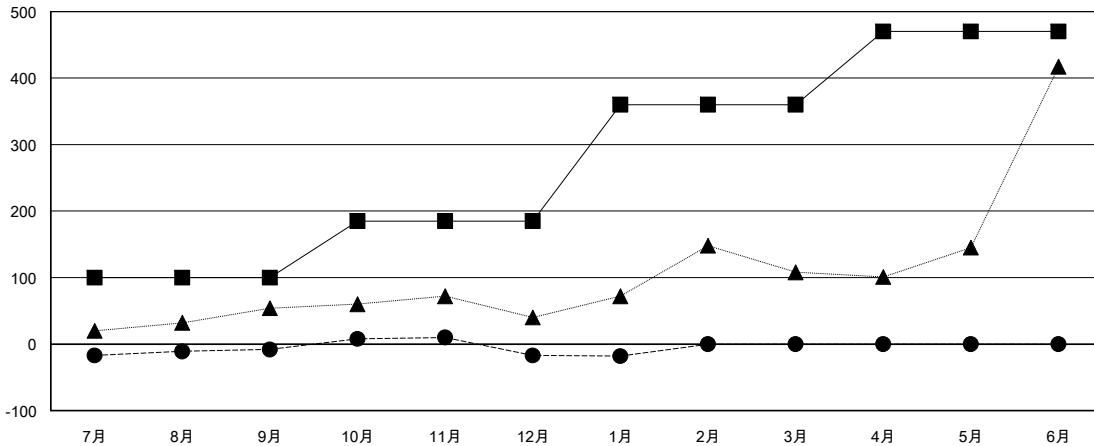

MONTHLY MEMBERSHIP PROGRESS REPORT

District 333 E

Results as of: 01/31/2019

GMT: MASAYOSHI MARUYAMA, YASUHISA NAKAMURA

地域 JAPAN

GMT会則地域

クラブ			
結果 : 2018-2019			
四半期	新クラブ目標	新クラブ	解散クラブ
7月/8月/9月	0	0	0
10月/11月/12月	1	0	0
1月/2月/3月	1	0	0
4月/5月/6月	0	0	0

名			
結果 : 2018-2019			
四半期	会員純増目標	会員増強実績	退会者(転籍を含む) 実際
7月/8月/9月	100	74	80
10月/11月/12月	85	48	56
1月/2月/3月	175	28	28
4月/5月/6月	110	0	0

新クラブ目標及び実績累計

会員目標及び実績累計

解散クラブ: 0	55 CLUBS OF 81 一名以上の新会員を登録	男女別 男性 3,235 (65.79%) 女性 1,682 (34.21%) 女性%年度目標: 50%
退会者 物故会員 13 クラブ解散 0 その他 151 合計 164	会員累計データを見るには、ここをクリック	世帯主/家族会員合計 3,167 国際会費半額の家族会員 1,972